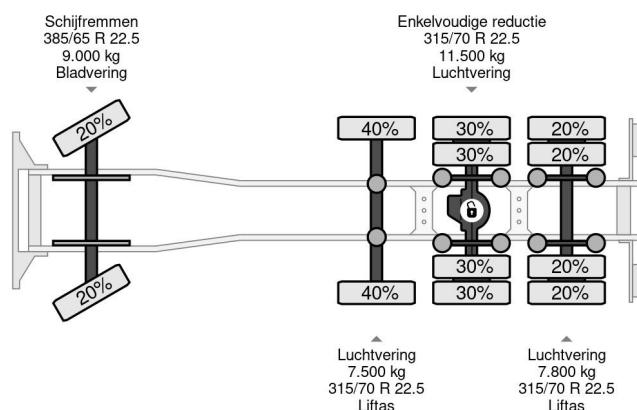

## DAF SC 8X2 EURO 6 BDF SYSTEEM

### COMMON

Prix	€ 21.950,- hors TVA
Id	DA018510
Marque	DAF
Type	SC 8X2 EURO 6 BDF SYSTEEM
Année de construction	2014
Kilométrage	919.142 km
Chassis	Système BDF
Poids maximum	35.500 kg
Classe d'émission	6

### PROPERTIES

Date première immatriculation	23-07-2014
Date expiration mot	11-08-2023
Plaque d'immatriculation	17-BFB-4
Carburant	Diesel
Transmission	Automatique
Numéro d'identification véhicule	XLRAKH4100G018510
Configuration des essieux	8x2
Nombre d'essieux	4
Poids à vide	11.435 kg
Nombre de cylindres	6
Empattement	610 cm
Dimensions de la construction (l/b/h)	
Poids de la charge	24.065 kg
Longueur	883 cm
Largeur	250 cm