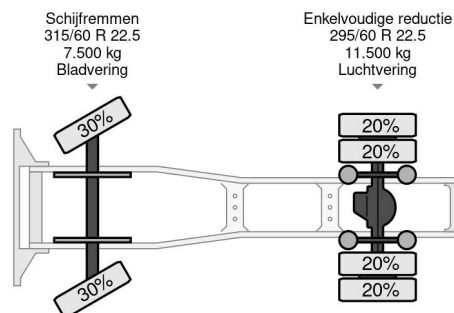

Referentienummer: DA146229