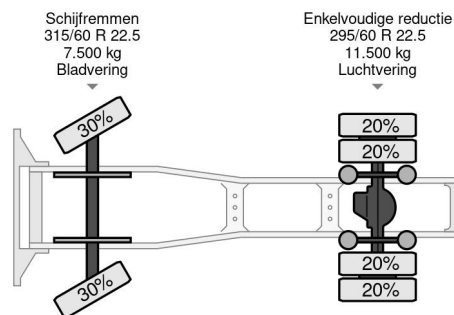

Referentienummer: DA146229