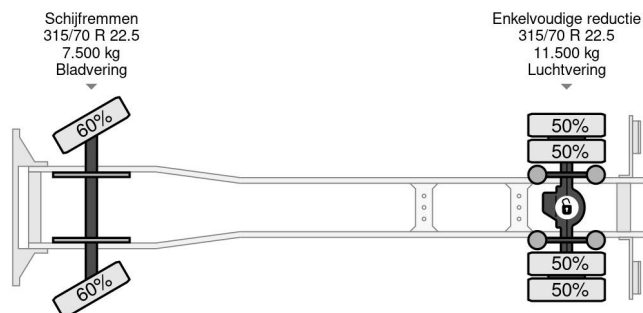

DAF 4X2 EURO 6 418.609km BOX 8.5mtr

COMMON

Prix	€ 24.950,- hors TVA
Id	DA445759
Marque	DAF
Type	4X2 EURO 6 418.609km BOX 8.5mtr
Année de construction	2016
Kilométrage	418.609 km
Chassis	Bâché à rideaux latéraux
Poids maximum	19.000 kg
Classe d'émission	6

DAF LF 250 4X2 EURO 6 418.609km BOX 8.5mtr

Referentienummer: DA445759

PROPERTIES

Date première immatriculation	04-10-2016
Carburant	Diesel
Transmission	Automatique
Numéro d'identification véhicule	XLRAEL3700L445759
Configuration des essieux	4x2
Nombre d'essieux	2
Poids à vide	8.550 kg
Nombre de cylindres	6
Dimensions de la construction (l/b/h)	
Poids de la charge	10.450 kg