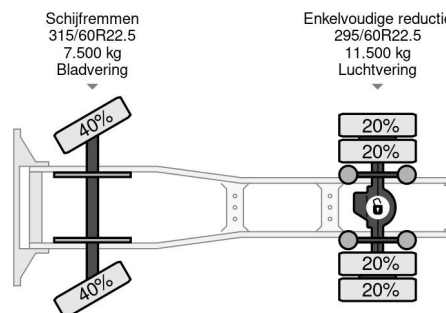

PROPERTIES

Date première immatriculation	27-12-2013
Plaque d'immatriculation	16-BDL-7
Carburant	Diesel
Transmission	Automatique
Numéro d'identification véhicule	XL RTE85MC0G017839
Configuration des essieux	4x2
Nombre d'essieux	2
Poids à vide	7.452 kg
Nombre de cylindres	6
Puissance kw	265
Puissance hp	360
Empattement	380 cm
Poids de la charge	11.148 kg
Longueur	617 cm
Largeur	255 cm

DAF CF 85.360 4X2 EEV - EURO 5 - NL TRUCK - MEGA

Referentienummer: DA017839

DESCRIPTION