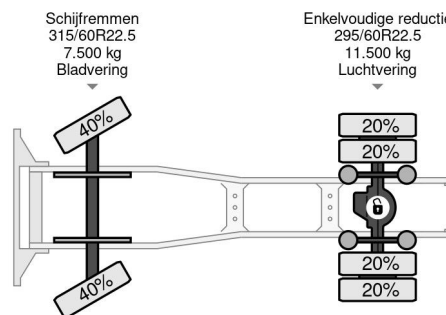

Referentienummer: DA017839