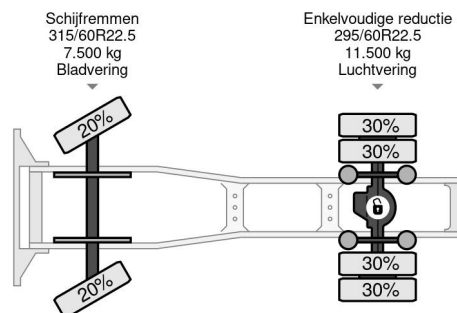

DAF 4X2 EEV - EURO 5 - NL TRUCK - MEGA - 736.882 KM

COMMON

Prix	€ 9.950,- hors TVA
Id	DA017592
Marque	DAF
Type	4X2 EEV - EURO 5 - NL TRUCK - MEGA - 736.882 KM
Année de construction	2013
Kilométrage	736.882 km
Chassis	Tracteur de volume
Poids maximum	18.600 kg
Classe d'émission	5

DAF CF 85.360 4X2 EEV - EURO 5 - NL TRUCK - MEGA - 7...

Referentienummer: DA017592

PROPERTIES

Date première immatriculation	27-12-2013
Plaque d'immatriculation	12-BDL-7
Carburant	Diesel
Transmission	Automatique
Numéro d'identification véhicule	XL RTE85MC0G017592
Configuration des essieux	4x2
Nombre d'essieux	2
Poids à vide	7.452 kg
Nombre de cylindres	6
Puissance kw	265
Puissance hp	360
Empattement	380 cm
Poids de la charge	11.148 kg
Longueur	617 cm
Largeur	255 cm

DESCRIPTION