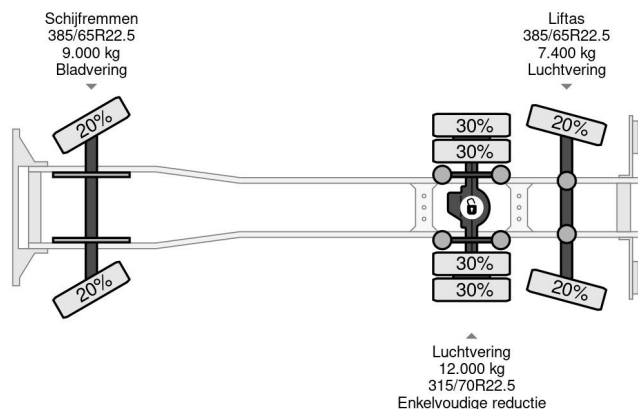

Referentienummer: DA876548