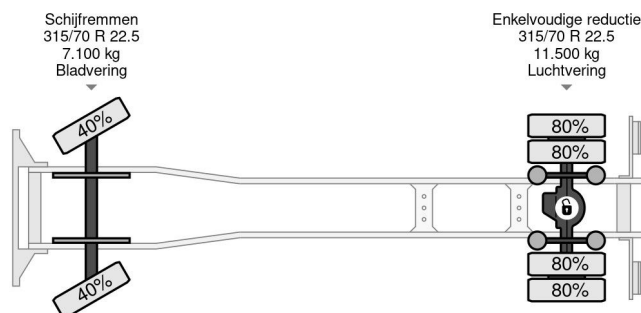

Referentienummer: MB898745-K