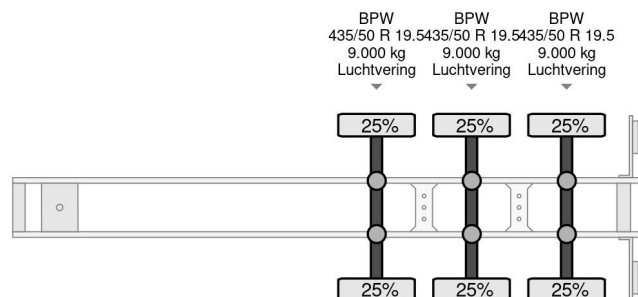

Referentienummer: KR465077-2