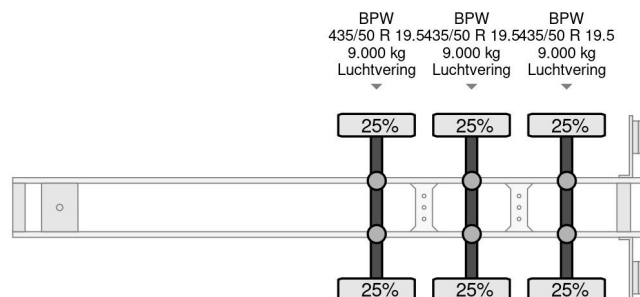

Referentienummer: KR465077-2