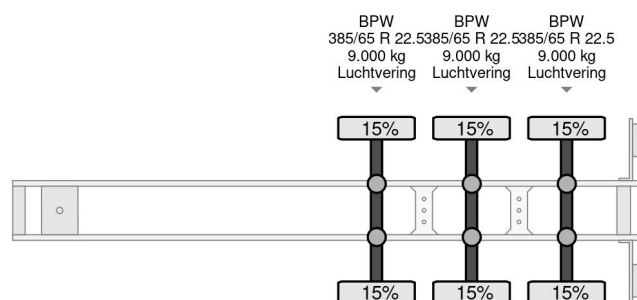

Kögel 4 UNITS - S24 3xBPW 1362x248x275 LxBxH

COMMON

Prix	€ 6.950,- hors TVA
Id	KO202378
Marque	Kögel
Type	4 UNITS - S24 3xBPW 1362x248x275 LxBxH
Année de construction	2017
Chassis	Bâché à rideaux latéraux
Poids maximum	39.000 kg

PROPERTIES

Date première immatriculation	24-01-2017
Numéro d'identification véhicule	WK0S0002400202378
Nombre d'essieux	3
Poids à vide	6.980 kg
Dimensions de la construction (l/b/h)	
Poids de la charge	32.020 kg

Kögel 4 UNITS - S24 3xBPW 1362x248x275 LxBxH

Referentienummer: KO202378

ACCESSOIRES

- Portes arrière
- Système anti-blocage

DESCRIPTION