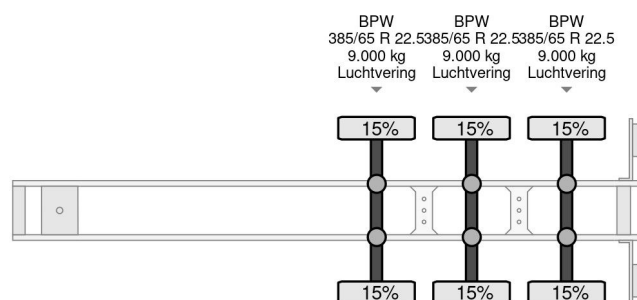

## Kögel 4 UNITS - S24 3xBPW 1362x248x275 LxBxH

### COMMON

Prix	€ 6.950,- hors TVA
Id	KO202378
Marque	Kögel
Type	4 UNITS - S24 3xBPW 1362x248x275 LxBxH
Année de construction	2017
Chassis	Bâché à rideaux latéraux
Poids maximum	39.000 kg

### PROPERTIES

Date première immatriculation	24-01-2017
Numéro d'identification véhicule	WK0S0002400202378
Nombre d'essieux	3
Poids à vide	6.980 kg
Dimensions de la construction (l/b/h)	
Poids de la charge	32.020 kg

Kögel 4 UNITS - S24 3xBPW 1362x248x275 LxBxH

Referentienummer: KO202378