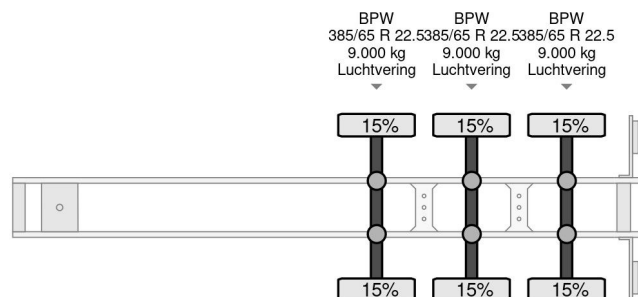

Kögel 4 UNITS - S24 3xBPW 1362x248x275 LxBxH

COMMON

Prix	€ 6.950,- hors TVA
Id	KO202379-G
Marque	Kögel
Type	4 UNITS - S24 3xBPW 1362x248x275 LxBxH
Année de construction	2017
Chassis	Bâché à rideaux latéraux
Poids maximum	39.000 kg

PROPERTIES

Date première immatriculation	24-01-2017
Numéro d'identification véhicule	WK0S0002400202379
Nombre d'essieux	3
Poids à vide	6.980 kg
Dimensions de la construction (l/b/h)	
Poids de la charge	32.020 kg

Kögel 4 UNITS - S24 3xBPW 1362x248x275 LxBxH

Referentienummer: KO202379-G

ACCESSOIRES

- Portes arrière
- Système anti-blocage

DESCRIPTION