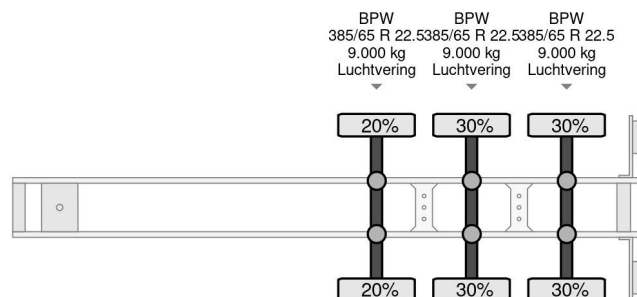

ACCESSOIRES

- Portes arrière
- Système anti-blocage

DESCRIPTION