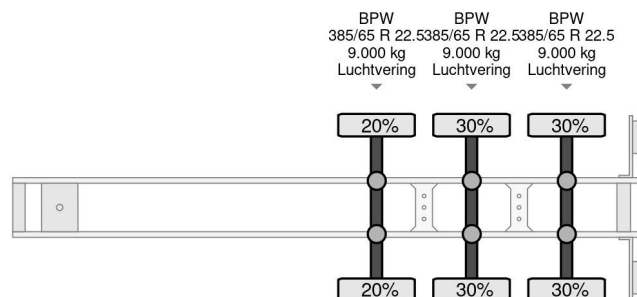

Kögel 4 UNITS - S24 LxBxH 1362x248x275

COMMON

Prix	€ 6.950,- hors TVA
Id	KO203694-2
Marque	Kögel
Type	4 UNITS - S24 LxBxH 1362x248x275
Année de construction	2017
Chassis	Bâché à rideaux latéraux
Poids maximum	39.000 kg

PROPERTIES

Date première immatriculation	14-02-2017
Numéro d'identification véhicule	WK0S0002400203694
Nombre d'essieux	3
Poids à vide	6.990 kg
Dimensions de la construction (l/b/h)	
Poids de la charge	32.010 kg

Kögel 4 UNITS - S24 LxBxH 1362x248x275

Referentienummer: KO203694-2

ACCESSOIRES

- Portes arrière
- Système anti-blocage

DESCRIPTION