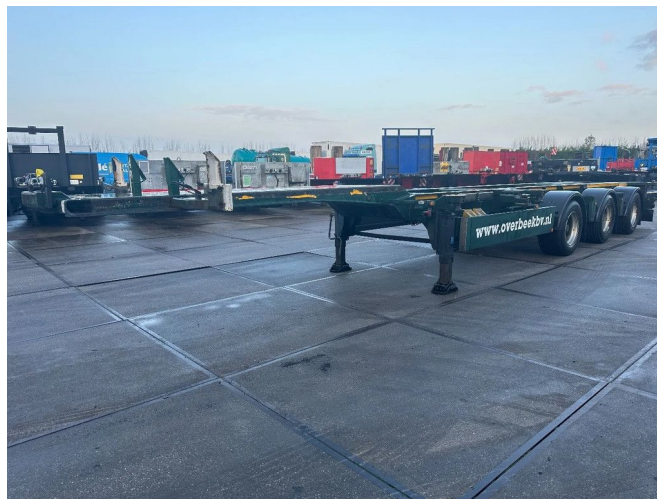

Renders 1 + 3e AXEL STEERING, LZV, 20,40,45 FT

COMMON

Prix	€ 5.950,- hors TVA
Id	REB61175-G
Marque	Renders
Type	1 + 3e AXEL STEERING, LZV, 20,40,45 FT
Année de construction	2011
Chassis	Transport de conteneurs
Poids maximum	46.000 kg

PROPERTIES

Date première immatriculation	07-07-2011
Date expiration mot	07-07-2024
Plaque d'immatriculation	OL-42-KG
Numéro d'identification véhicule	YA5B303A146B61175
Nombre d'essieux	3
Poids à vide	6.660 kg
Empattement	951 cm
Dimensions de la construction (l/b/h)	
Poids de la charge	39.340 kg
Longueur	1.252 cm
Largeur	250 cm

ACCESSOIRES

- Lubrification centralisée
- Système anti-blocage

Renders 1 + 3e AXEL STEERING, LZV, 20,40,45 FT