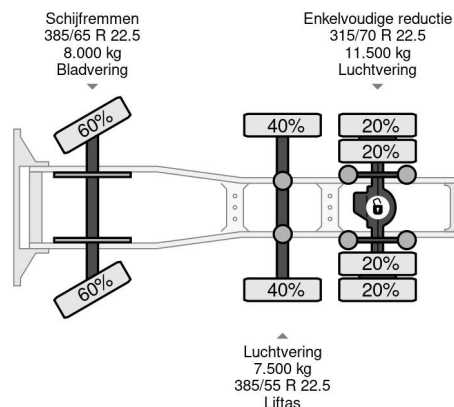

Mercedes-Benz 6X2 EURO 6 LIFT AXLE

COMMON

Prix	€ 28.950,- hors TVA
Id	MB176489
Marque	Mercedes-Benz
Type	6X2 EURO 6 LIFT AXLE
Année de construction	2017
Kilométrage	822.611 km
Chassis	Tracteur standard
Poids maximum	26.000 kg
Classe d'émission	6

PROPERTIES

Date première immatriculation	15-08-2017
Carburant	Diesel
Transmission	Automatique
Numéro d'identification véhicule	WDB96342310176489
Configuration des essieux	6x2
Nombre d'essieux	3
Poids à vide	7.950 kg
Nombre de cylindres	6
Poids de la charge	18.050 kg

Mercedes-Benz Actros 2546 6X2 EURO 6 LIFT AXLE

Referentienummer: MB176489

DESCRIPTION