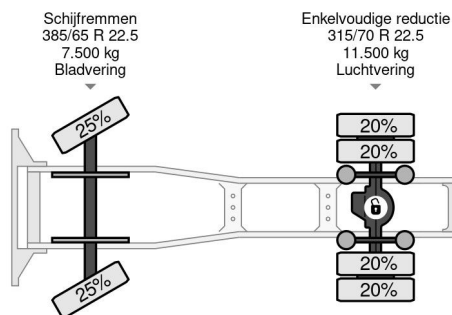

Referentienummer: SC110220