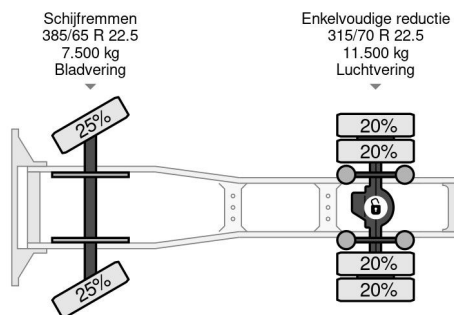

Referentienummer: SC110220