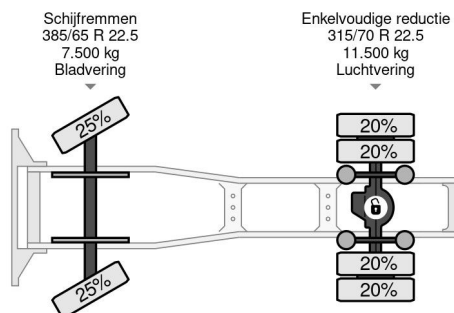

Referentienummer: SC110220