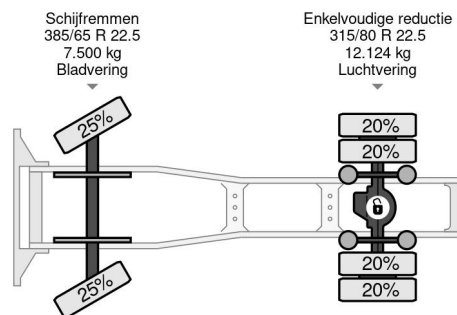

Referentienummer: SC419819