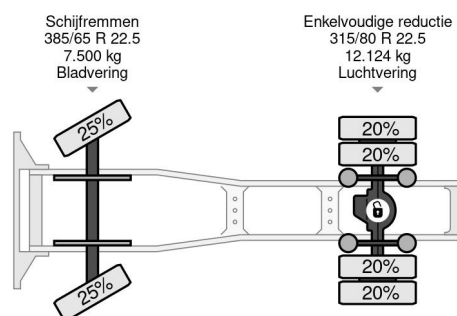

Referentienummer: SC419819