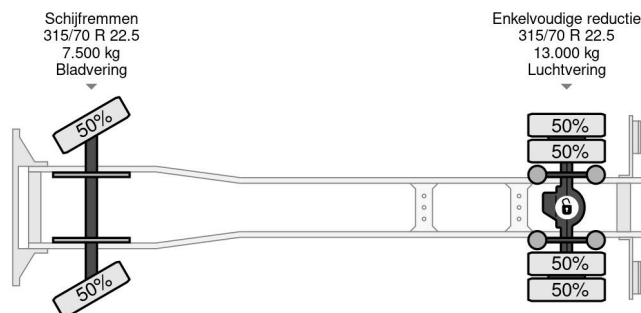

Referentienummer: MB586443-K