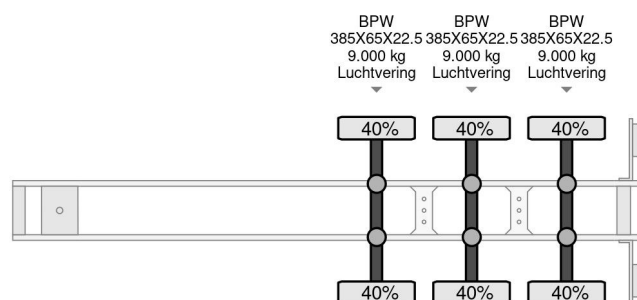

Referentienummer: HRN10055-G