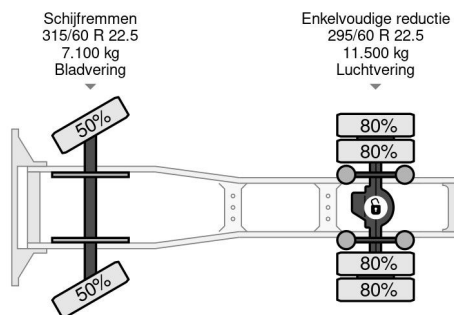

Referentienummer: DA948455