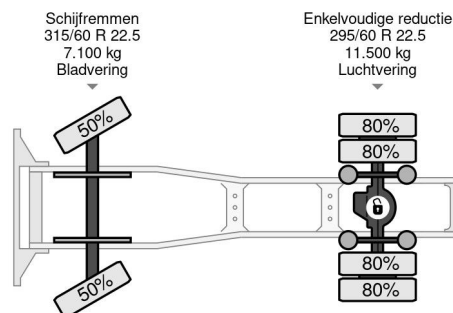

Referentienummer: DA948455