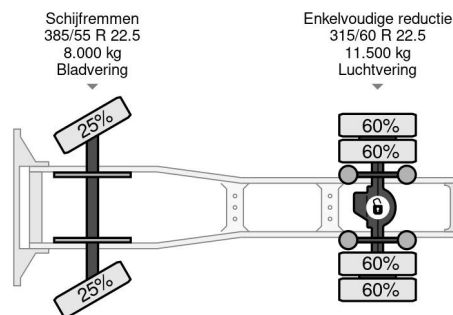

Referentienummer: DA118340