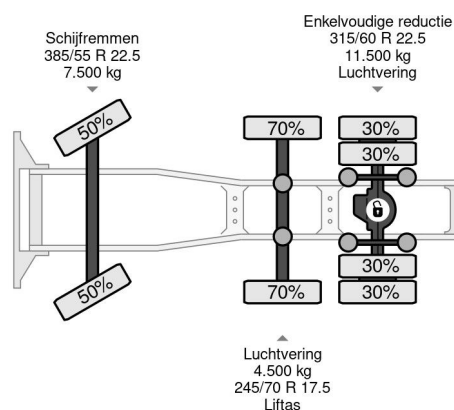

Volvo 6X2 EURO 6 i-Shift + i-ParkCool + TIPPER HYDRAULIC

COMMON

Prix	€ 28.950,- hors TVA
Id	VO771612
Marque	Volvo
Type	6X2 EURO 6 i-Shift + i-ParkCool + TIPPER HYDRAULIC
Année de construction	2016
Kilométrage	904.050 km
Chassis	Tracteur standard
Poids maximum	23.500 kg
Classe d'émission	6

Volvo FH 460 6X2 EURO 6 i-Shift + i-ParkCool + TIPPER HY...

Referentienummer: VO771612

PROPERTIES

Date première immatriculation	09-06-2016
Date expiration mot	09-06-2024
Plaque d'immatriculation	32-BHH-9
Carburant	Diesel
Transmission	Automatique
Numéro d'identification véhicule	YV2RTY0A1GB771612
Configuration des essieux	6x2
Nombre d'essieux	3
Poids à vide	7.818 kg
Nombre de cylindres	6
Empattement	380 cm
Poids de la charge	15.682 kg
Longueur	621 cm
Largeur	252 cm

DESCRIPTION