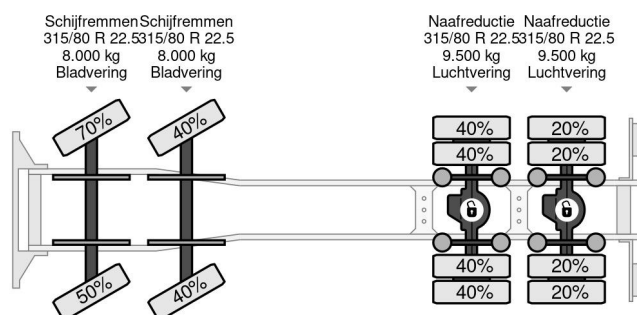

Volvo 5 UNITS - FM410 8X4 MIXER 9m3 + LIEBHERR CONVEYOR BELT

COMMON

Prix	€ 56.950,- hors TVA
Id	VO784832
Marque	Volvo
Type	5 UNITS - FM410 8X4 MIXER 9m3 + LIEBHERR CONVEYOR BELT
Année de construction	2016
Kilométrage	270.082 km
Chassis	Mixeur
Poids maximum	32.000 kg
Classe d'émission	6

Volvo 5 UNITS - FM410 8X4 MIXER 9m3 + LIEBHERR CON...

Referentienummer: VO784832

PROPERTIES

Date première immatriculation	04-03-2016
Carburant	Diesel
Transmission	Automatique
Numéro d'identification véhicule	YV2XZ22G0GA784832
Configuration des essieux	8x4
Nombre d'essieux	4
Poids à vide	14.000 kg
Nombre de cylindres	6
Empattement	4.600 cm
Dimensions de la construction (l/b/h)	
Poids de la charge	18.000 kg