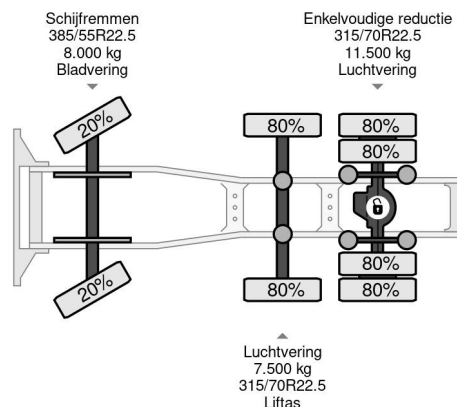

Referentienummer: MA739066