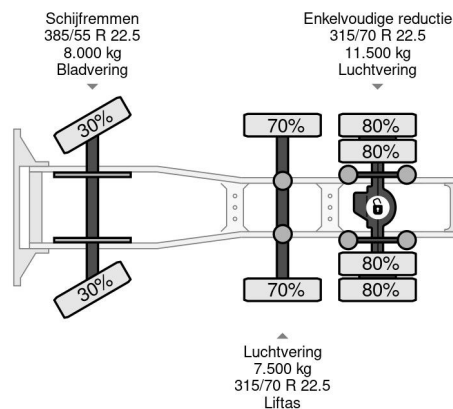

PROPERTIES

Date première immatriculation	21-08-2018
Carburant	Diesel
Transmission	Automatique
Numéro d'identification véhicule	WMA24XZZ0JP102630
Configuration des essieux	6x2
Nombre d'essieux	3
Poids à vide	8.372 kg
Nombre de cylindres	6
Puissance kw	338
Puissance hp	460
Poids de la charge	17.628 kg

MAN TGX 26.460 6X2 EURO 6

Referentienummer: MA102630

DESCRIPTION