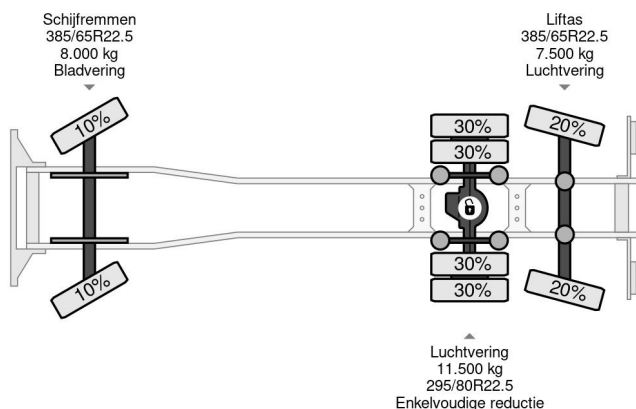

## COMMON

Prix	€ 23.950,- hors TVA
Id	DA065016
Marque	DAF
Type	6X2 EURO 6 + CARRIER SUPRA 850 + DHOLLANDIA LAADKLEP
Année de construction	2015
Kilométrage	930.898 km
Chassis	Transport frigorifique
Poids maximum	27.000 kg
Classe d'émission	6

## PROPERTIES

Date première immatriculation	03-06-2015
Date expiration mot	11-06-2024
Plaque d'immatriculation	86-BGB-1
Carburant	Diesel
Transmission	Automatique
Numéro d'identification véhicule	XLRASH4100G065016
Configuration des essieux	6x2
Nombre d'essieux	3
Poids à vide	13.255 kg
Nombre de cylindres	6
Puissance kw	320
Puissance hp	435
Empattement	645 cm
Dimensions de la construction (l/b/h)	
Poids de la charge	13.745 kg
Longueur	1.023 cm
Largeur	260 cm