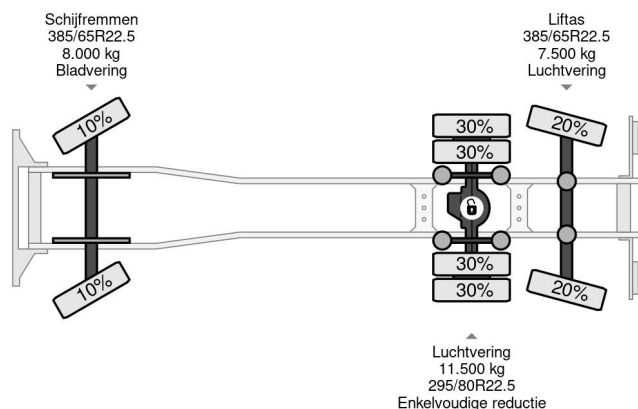

## COMMON

Prix	€ 23.950,- hors TVA
Id	DA065016
Marque	DAF
Type	6X2 EURO 6 + CARRIER SUPRA 850 + DHOLLANDIA LAADKLEP
Année de construction	2015
Kilométrage	930.898 km
Chassis	Transport frigorifique
Poids maximum	27.000 kg
Classe d'émission	6

## PROPERTIES

Date première immatriculation	03-06-2015
Date expiration mot	11-06-2024
Plaque d'immatriculation	86-BGB-1
Carburant	Diesel
Transmission	Automatique
Numéro d'identification véhicule	XLRASH4100G065016
Configuration des essieux	6x2
Nombre d'essieux	3
Poids à vide	13.255 kg
Nombre de cylindres	6
Puissance kw	320
Puissance hp	435
Empattement	645 cm
Dimensions de la construction (l/b/h)	
Poids de la charge	13.745 kg
Longueur	1.023 cm
Largeur	260 cm