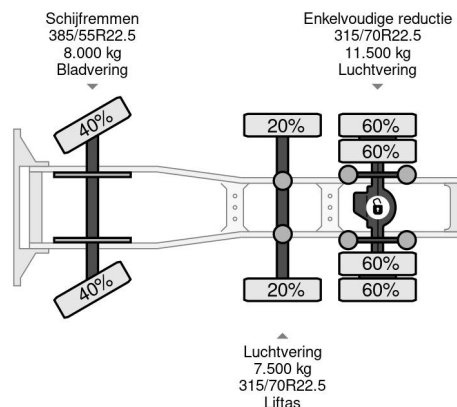

Referentienummer: MA739080