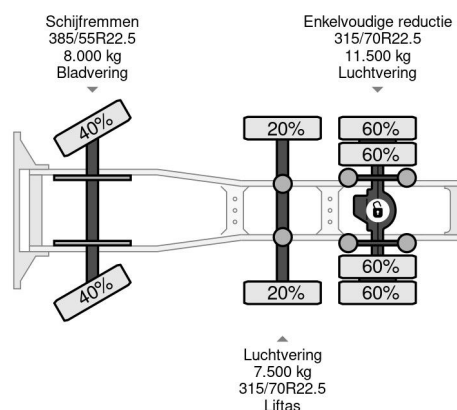

PROPERTIES

Date première immatriculation	27-04-2017
Carburant	Diesel
Transmission	Automatique
Numéro d'identification véhicule	WMA24XZZ4HM739080
Configuration des essieux	6x2
Nombre d'essieux	3
Poids à vide	8.600 kg
Puissance kw	338
Puissance hp	460
Poids de la charge	17.400 kg

MAN TGX 26.460 6X2 EURO 6 + HYDRAULICS

Referentienummer: MA739080

DESCRIPTION