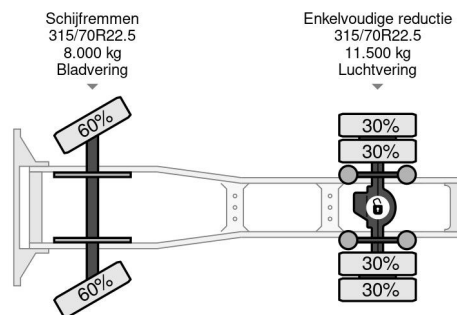

Referentienummer: DA022180