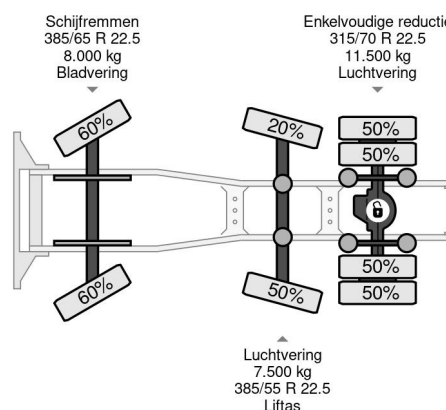

Volvo 6X2 EURO 6 + KIEP-HYDRAULIEK + STEERING AXLE

COMMON

Prix	€ 25.950,- hors TVA
Id	VO746696
Marque	Volvo
Type	6X2 EURO 6 + KIEP-HYDRAULIEK + STEERING AXLE
Année de construction	2013
Kilométrage	601.864 km
Chassis	Tracteur standard
Poids maximum	27.000 kg
Classe d'émission	6

Volvo FH 460 6X2 EURO 6 + KIEP-HYDRAULIEK + STEERI...

Referentienummer: VO746696

PROPERTIES

Date première immatriculation	21-06-2013
Plaque d'immatriculation	05-BBV-8
Carburant	Diesel
Transmission	Automatique
Numéro d'identification véhicule	YV2RTY0C3DA746696
Configuration des essieux	6x2
Nombre d'essieux	3
Poids à vide	8.832 kg
Nombre de cylindres	6
Puissance kw	338
Puissance hp	460
Empattement	410 cm
Poids de la charge	18.168 kg
Longueur	651 cm
Largeur	252 cm