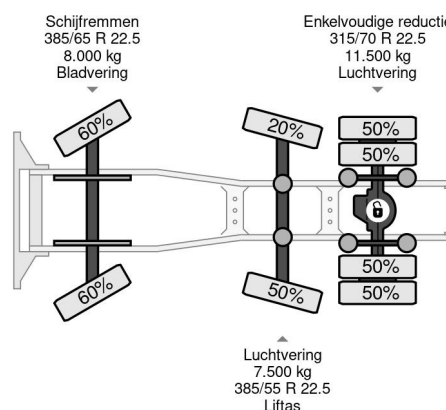

### COMMON

Prix	€ 26.950,- hors TVA
Id	VO746696
Marque	Volvo
Type	6X2 EURO 6 + KIEP-HYDRAULIEK + STEERING AXLE
Année de construction	2013
Kilométrage	601.864 km
Chassis	Tracteur standard
Poids maximum	27.000 kg
Classe d'émission	6

### PROPERTIES

Date première immatriculation	21-06-2013
Plaque d'immatriculation	05-BBV-8
Carburant	Diesel
Transmission	Automatique
Numéro d'identification véhicule	YV2RTY0C3DA746696
Configuration des essieux	6x2
Nombre d'essieux	3
Poids à vide	8.832 kg
Nombre de cylindres	6
Puissance kw	338
Puissance hp	460
Empattement	410 cm
Poids de la charge	18.168 kg
Longueur	651 cm
Largeur	252 cm