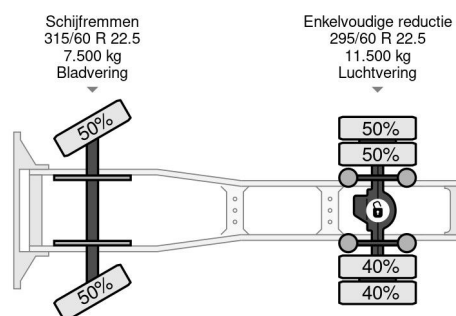

Referentienummer: DA155158