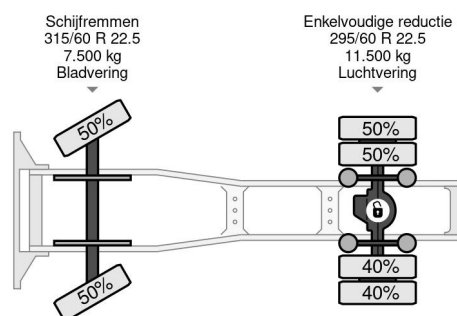

Referentienummer: DA155158