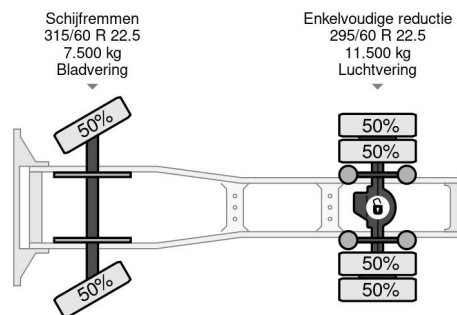

Referentienummer: DA106482