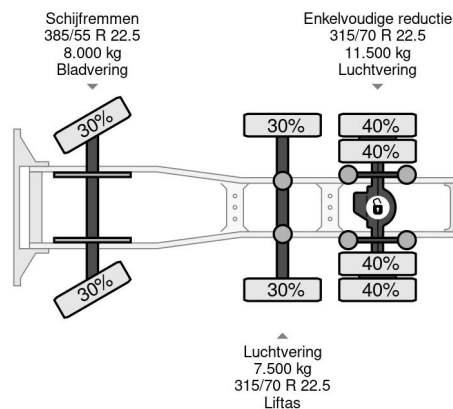

PROPERTIES

Date première immatriculation	28-09-2018
Carburant	Diesel
Transmission	Automatique
Numéro d'identification véhicule	WMA24XZZ2JP103813
Configuration des essieux	6x2
Nombre d'essieux	3
Poids à vide	8.387 kg
Nombre de cylindres	6
Puissance kw	338
Puissance hp	460
Poids de la charge	17.613 kg

MAN TGX 26.460 6X2-2 EURO 6 LIFT AXLE

Referentienummer: MA103813

DESCRIPTION