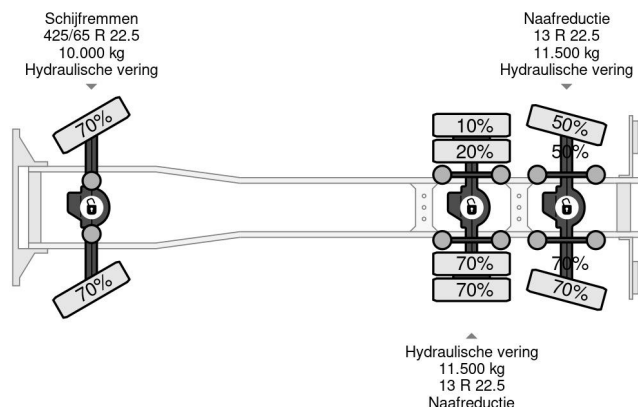

MAN 6X6 E5 TIPPER + PALFINGER EPSILON

COMMON

Prix	€ 45.950,- hors TVA
Id	MA580514
Marque	MAN
Type	6X6 E5 TIPPER + PALFINGER EPSILON
Année de construction	2011
Kilométrage	456.118 km
Chassis	Benne
Poids maximum	33.000 kg
Classe d'émission	5

PROPERTIES

Date première immatriculation	28-11-2011
Plaque d'immatriculation	BZ-PN-64
Carburant	Diesel
Transmission	Transmission manuelle
Numéro d'identification véhicule	WMA56SZZ0CM580514
Configuration des essieux	6x6
Nombre d'essieux	3
Poids à vide	18.425 kg
Dimensions de la construction (l/b/h)	
Poids de la charge	14.575 kg

MAN TGS 33.400 6X6 E5 TIPPER + PALFINGER EPSILON

Referentienummer: MA580514

DESCRIPTION