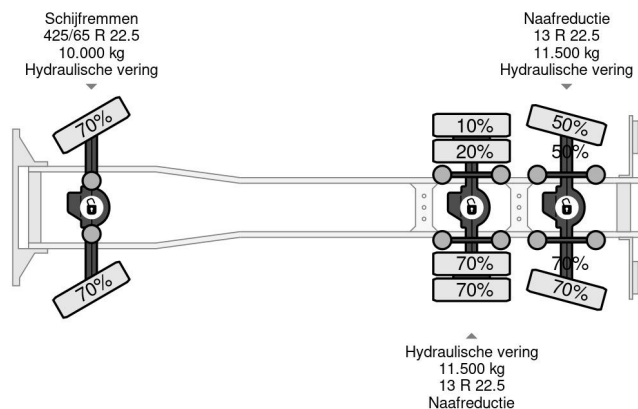

MAN 6X6 E5 TIPPER + PALFINGER EPSILON

COMMON

Prix	€ 45.950,- hors TVA
Id	MA580514
Marque	MAN
Type	6X6 E5 TIPPER + PALFINGER EPSILON
Année de construction	2011
Kilométrage	456.118 km
Chassis	Benne
Poids maximum	33.000 kg
Classe d'émission	5

PROPERTIES

Date première immatriculation	28-11-2011
Plaque d'immatriculation	BZ-PN-64
Carburant	Diesel
Transmission	Transmission manuelle
Numéro d'identification véhicule	WMA56SZZ0CM580514
Configuration des essieux	6x6
Nombre d'essieux	3
Poids à vide	18.425 kg
Dimensions de la construction (l/b/h)	
Poids de la charge	14.575 kg

MAN TGS 33.400 6X6 E5 TIPPER + PALFINGER EPSILON

Referentienummer: MA580514

DESCRIPTION