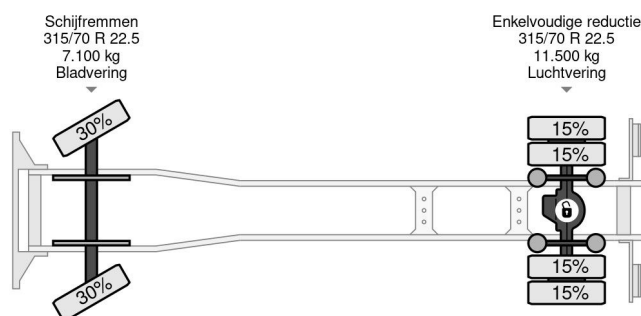

Volvo 4X2 EURO 6 CHASSIS + DHOLLANDIA

COMMON

Prix	Sur demande hors TVA
Id	VO755429
Marque	Volvo
Type	4X2 EURO 6 CHASSIS + DHOLLANDIA
Année de construction	2016
Kilométrage	683.477 km
Chassis	Châssis cabine
Poids maximum	18.600 kg
Classe d'émission	6

Volvo FM 330 4X2 EURO 6 CHASSIS + DHOLLANDIA

Referentienummer: VO755429

PROPERTIES

Date première immatriculation	08-01-2016
Date expiration mot	06-11-2024
Plaque d'immatriculation	15-BGS-5
Carburant	Diesel
Transmission	Automatique
Numéro d'identification véhicule	YV2X9J0A0GB755429
Configuration des essieux	4x2
Nombre d'essieux	2
Poids à vide	10.199 kg
Nombre de cylindres	6
Puissance kw	250
Puissance hp	340
Empattement	600 cm
Poids de la charge	9.901 kg
Longueur	1.024 cm
Largeur	255 cm