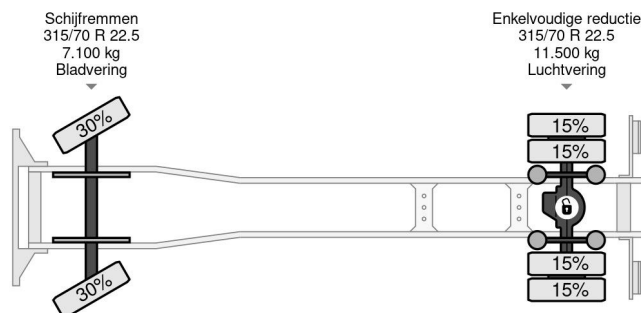

Volvo 4X2 EURO 6 CHASSIS + DHOLLANDIA

COMMON

Prix	Sur demande hors TVA
Id	VO755429
Marque	Volvo
Type	4X2 EURO 6 CHASSIS + DHOLLANDIA
Année de construction	2016
Kilométrage	683.477 km
Chassis	Châssis cabine
Poids maximum	18.600 kg
Classe d'émission	6

Volvo FM 330 4X2 EURO 6 CHASSIS + DHOLLANDIA

Referentienummer: VO755429

PROPERTIES

Date première immatriculation	08-01-2016
Date expiration mot	06-11-2024
Plaque d'immatriculation	15-BGS-5
Carburant	Diesel
Transmission	Automatique
Numéro d'identification véhicule	YV2X9J0A0GB755429
Configuration des essieux	4x2
Nombre d'essieux	2
Poids à vide	10.199 kg
Nombre de cylindres	6
Puissance kw	250
Puissance hp	340
Empattement	600 cm
Poids de la charge	9.901 kg
Longueur	1.024 cm
Largeur	255 cm