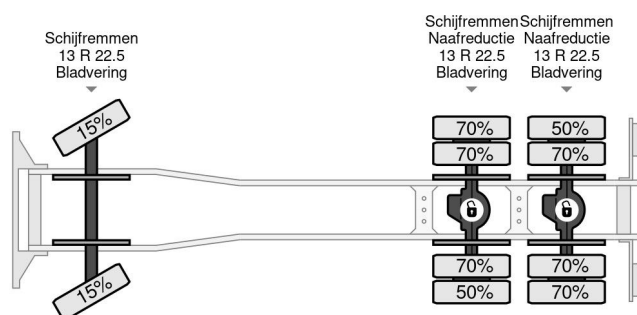

Iveco 6X4 EURO 5 + FASSI F425CXP 4+2 MANUAL + REMOTE + FULL STEEL

COMMON

Prix	€ 38.750,- hors TVA
Id	IV191438-K
Marque	Iveco
Type	6X4 EURO 5 + FASSI F425CXP 4+2 MANUAL + REMOTE + FULL STEEL
Année de construction	2007
Kilométrage	243.148 km
Chassis	Dépanneuse
Poids maximum	26.000 kg
Classe d'émission	5

Iveco Trakker 260T33 6X4 EURO 5 + FASSI F425CXP 4+2 ...

Referentienummer: IV191438-K

PROPERTIES

Date première immatriculation	14-12-2007
Carburant	Diesel
Transmission	Transmission manuelle
Numéro d'identification véhicule	WJME2NNS40C191438
Configuration des essieux	6x4
Nombre d'essieux	3
Puissance kw	265
Puissance hp	360

DESCRIPTION