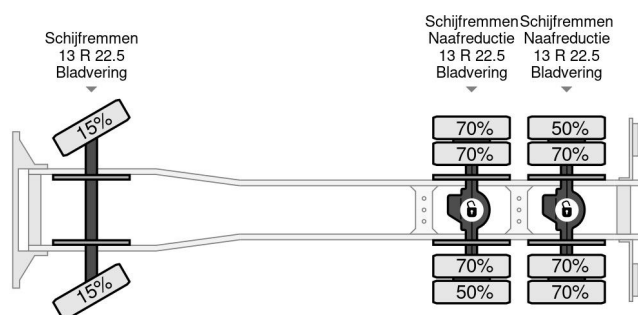

ACCESSOIRES

- ABS • Attraper taupe • Boîte à outils • Climatisation
- Fenêtres électriques • Frein moteur renforcé • Pare-soleil
- Prise de force • Prise de force (PTO) • Radio / lecteur CD
- Régulateur de vitesse • Réservoir de carburant en aluminium • Rétroviseurs extérieurs à réglage électrique
- Suspension de feuille • Système anti-blocage

DESCRIPTION