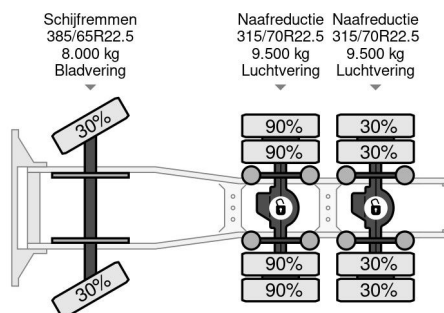

Mercedes-Benz 6X4 EURO 6 - BIG AXLES + HYDRAULICS TIPPER

COMMON

Prix	€ 46.950,- hors TVA
Id	MB239250
Marque	Mercedes-Benz
Type	6X4 EURO 6 - BIG AXLES + HYDRAULICS TIPPER
Année de construction	2018
Kilométrage	585.225 km
Chassis	Tracteur standard
Poids maximum	26.000 kg
Classe d'émission	6

Mercedes-Benz Actros 2653 6X4 EURO 6 - BIG AXLES + HY...
Referentienummer: MB239250

PROPERTIES

Date première immatriculation	12-07-2018
Carburant	Diesel
Transmission	Automatique
Numéro d'identification véhicule	WDB96342410239250
Configuration des essieux	6x4
Nombre d'essieux	3
Poids à vide	10.050 kg
Nombre de cylindres	6
Puissance kw	390
Puissance hp	530
Poids de la charge	15.950 kg

DESCRIPTION